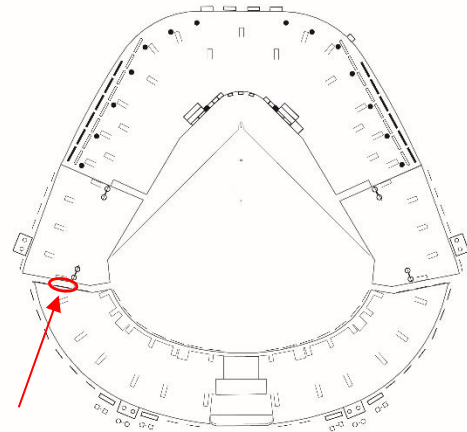

阪神甲子園球場への社名広告掲出について

日鉄建材株式会社（代表取締役社長：中川智章）は、今季（3月1日）から社名認知度の向上を目的として、阪神甲子園球場に社名広告を掲出しております。

広告の掲出場所は1塁アルプス席とライト外野席間の壁面となります。

阪神甲子園球場は兵庫県西宮市にある球場で、収容人数は47,000人を超え、セ・パ12球団で2022年シーズンの観客動員数 No.1 を誇る球場です。プロ野球では阪神タイガースのホームスタジアムとして使用されています。さらに、全試合が全国ネットで放送される、春の「選抜高等学校野球大会」、夏の「全国高等学校野球選手権大会」も開催され、全国的に注目度が非常に高い球場です。

阪神甲子園球場にお越しになられた方、また春の「選抜高等学校野球大会」や夏の「全国高等学校野球選手権大会」のテレビ放映の際には、野球選手、高校球児への応援に加え、ぜひ1塁アルプス席とライト外野席間の壁面の「日鉄建材」にもご注目ください。

[本件に関するお問合せ先]

日鉄建材株式会社 人事総務部 総務・秘書グループ 03-6625-6050

<日鉄建材株式会社の会社概要>

【本 社】東京都千代田区外神田 4-14-1 秋葉原 UDX 13 階

【代 表 者】代表取締役社長 中川智章

【資 本 金】59 億 1,250 万円

【設 立】昭和 48 年 4 月 20 日

【事業内容】鉄鋼建材製品の製造・販売

【ホームページ】<http://www.ns-kenzai.co.jp/>